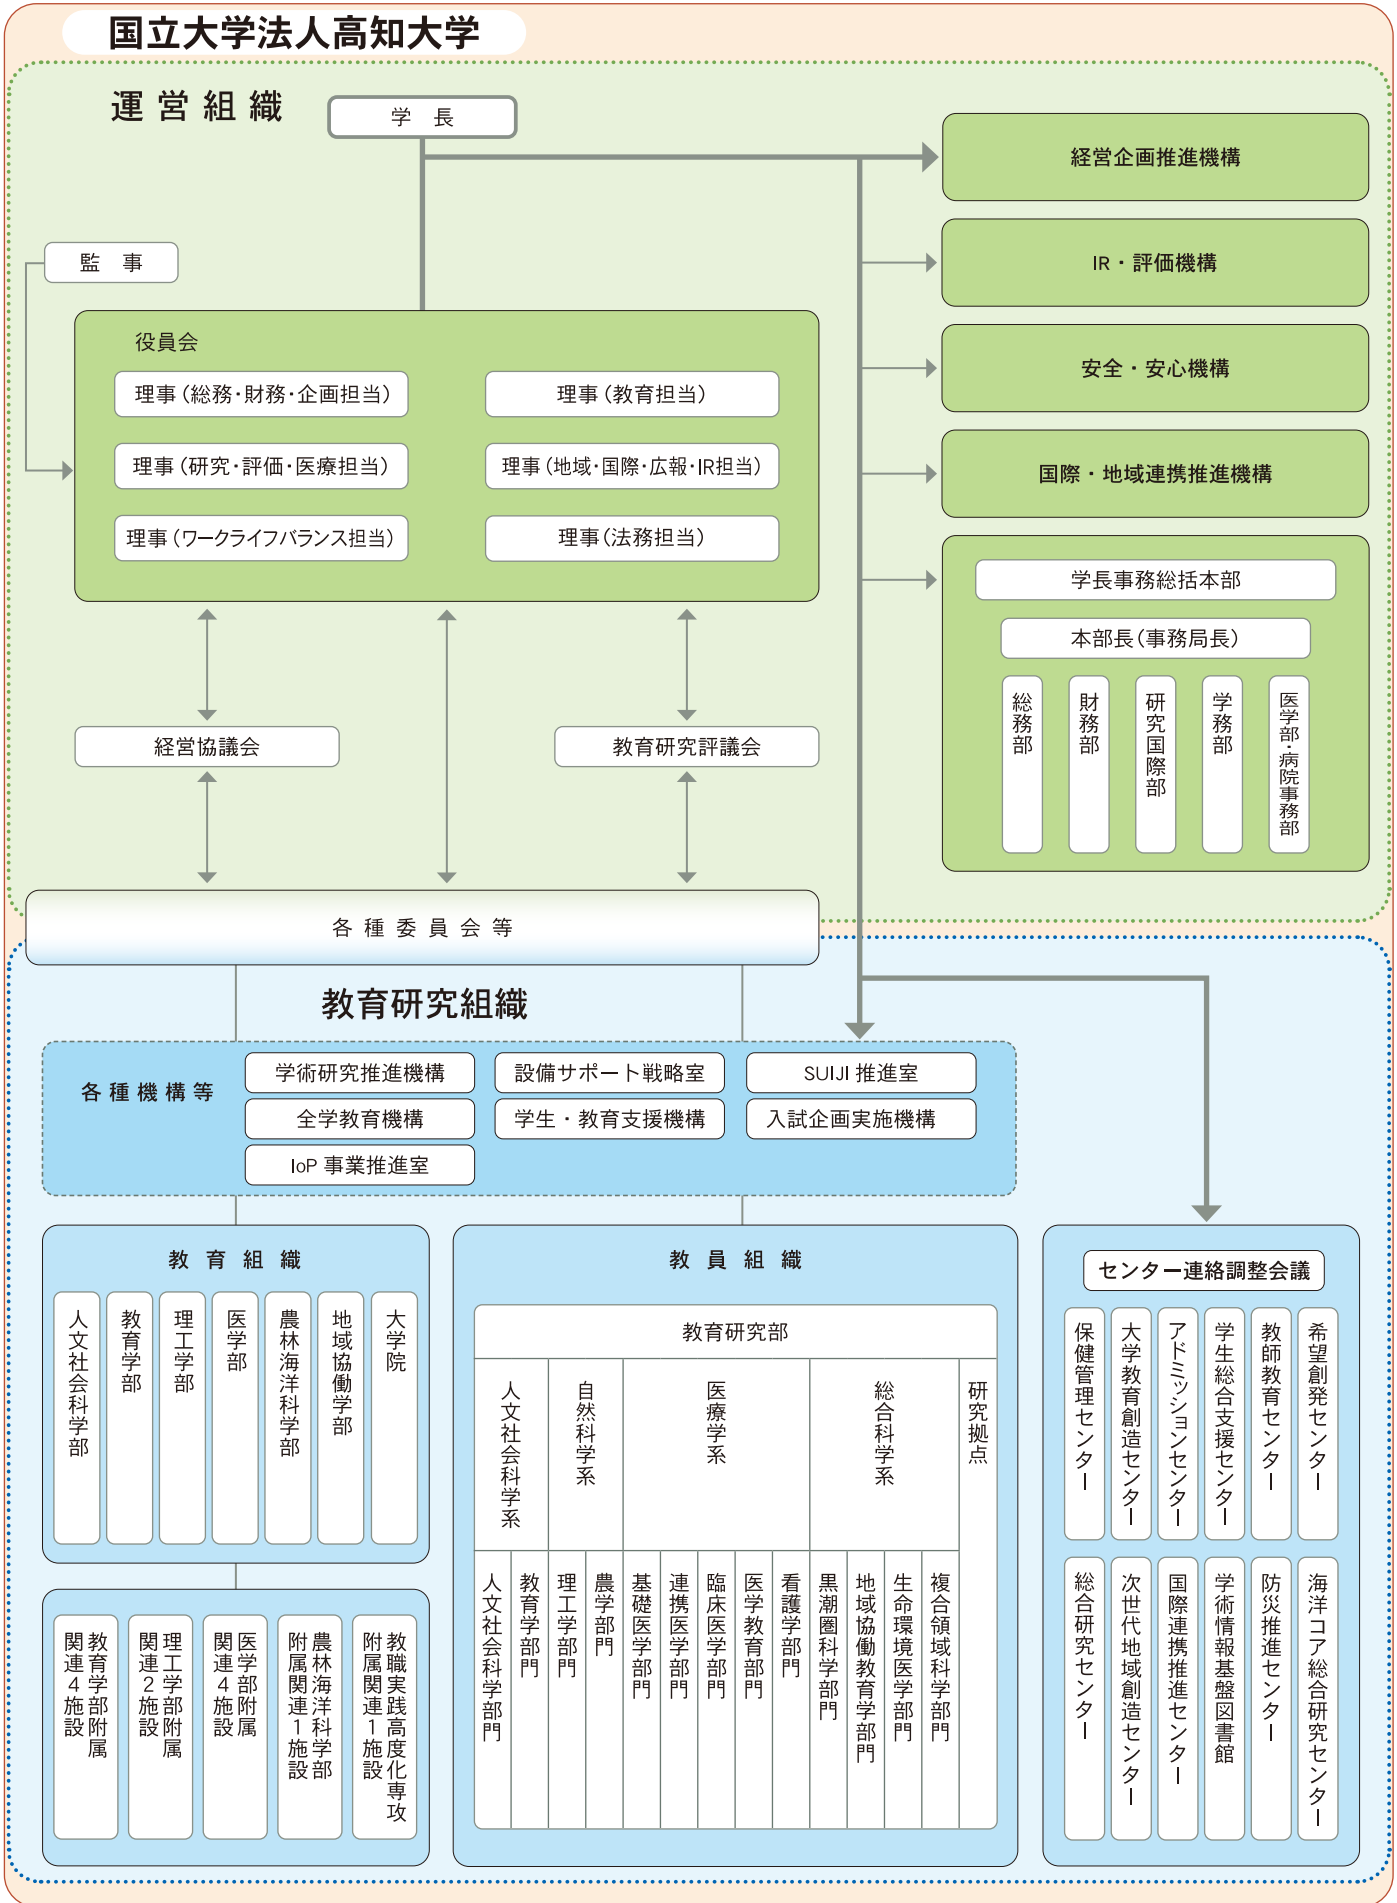

# 運営組織機構概念図

Structure of Administrative Organizations

はじめに

組織・役員等

学部・大学院

学内共同教育  
研究施設

共同利用・  
共同研究拠点

教職員・学生

国際交流

地域連携

財務

キャンパス