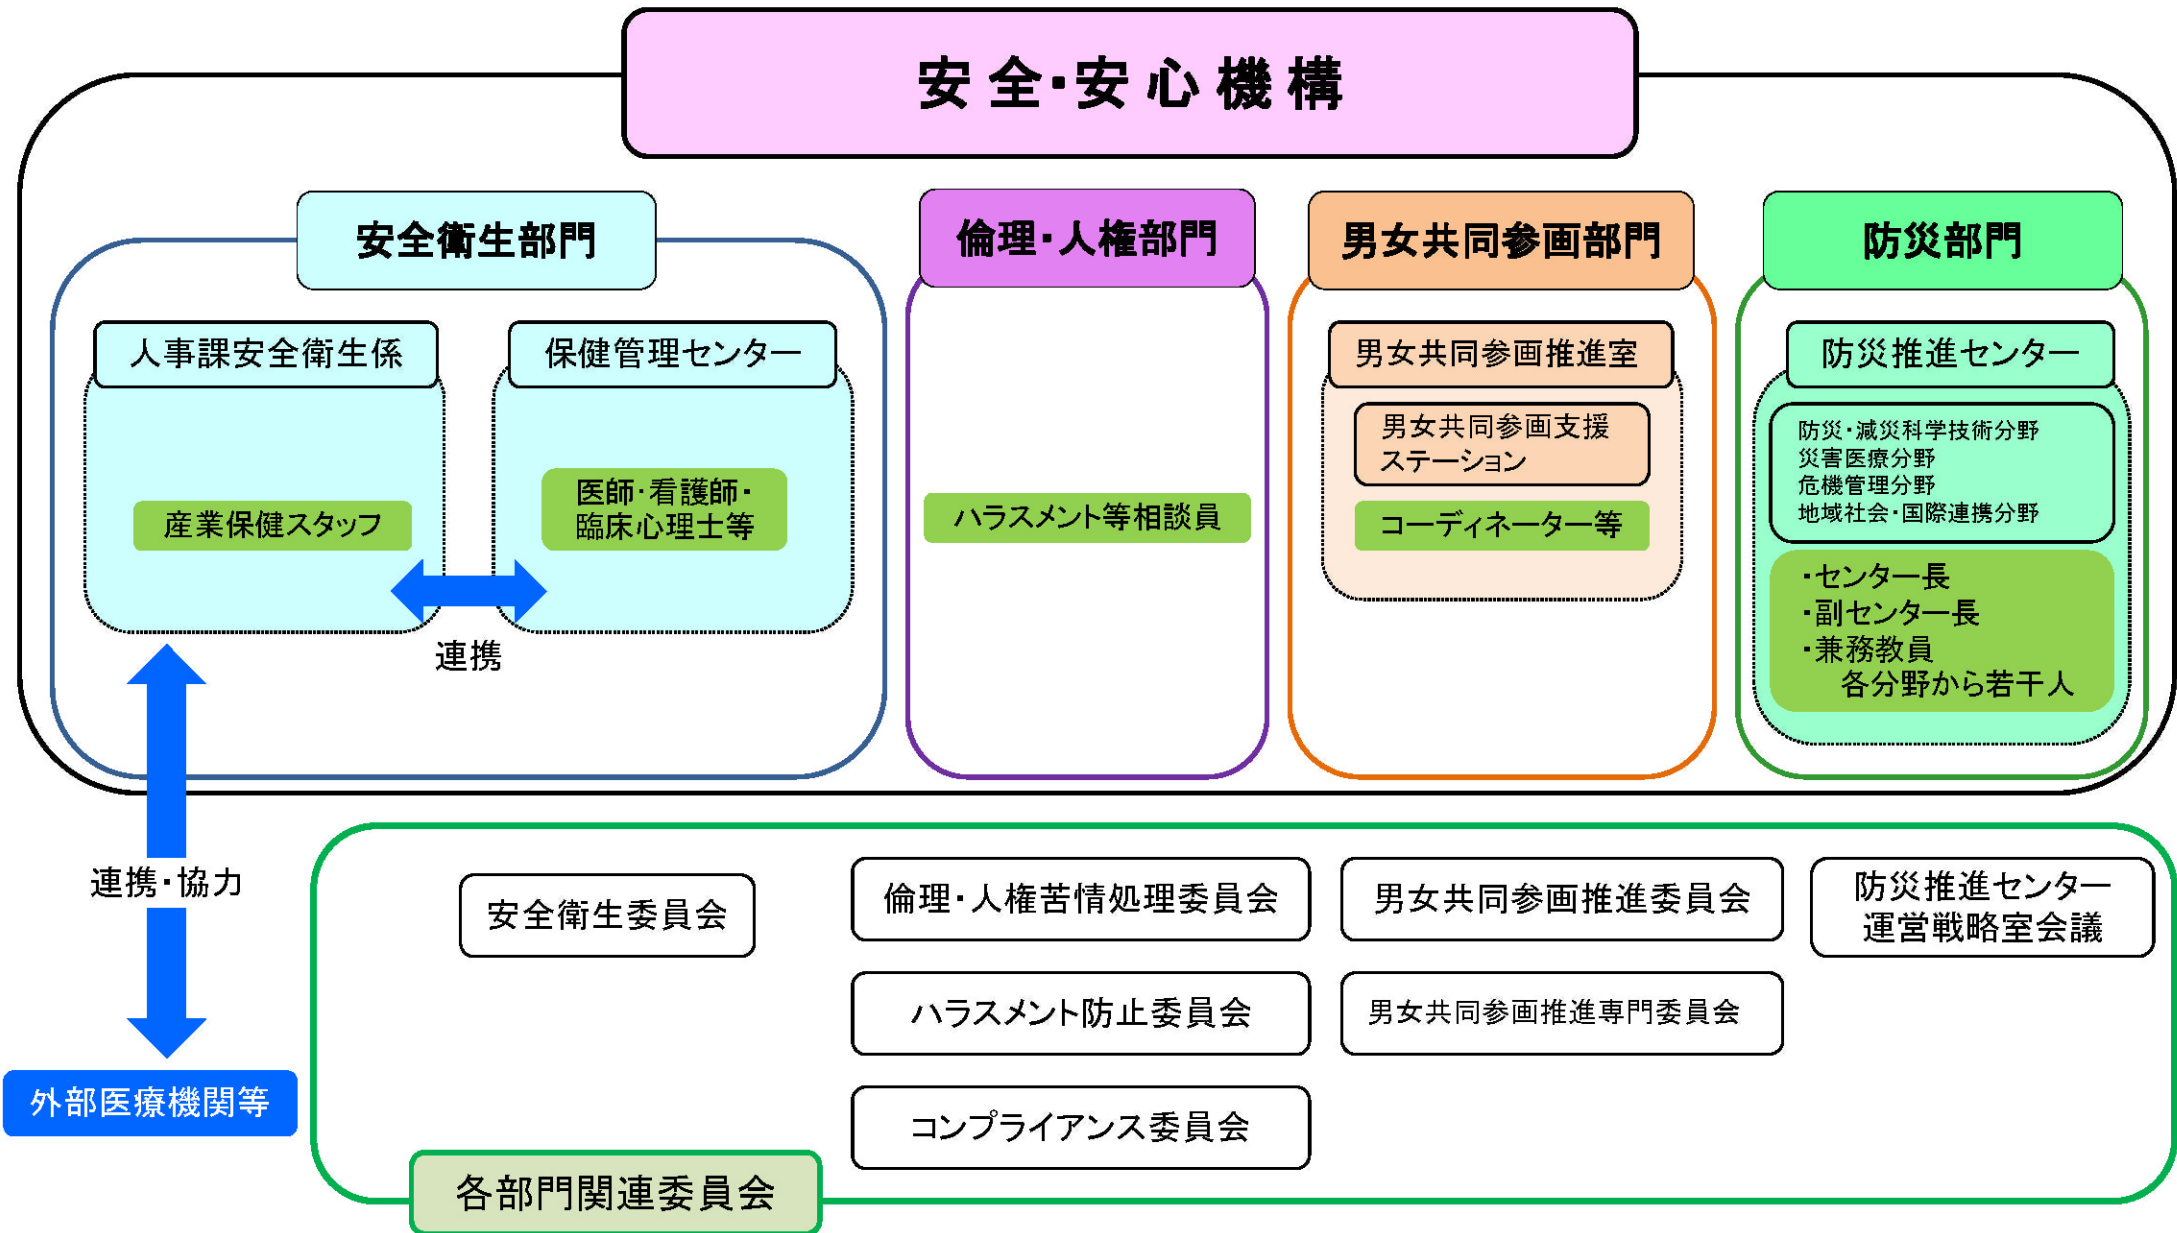

# 国立大学法人高知大学安全・安心機構図

安全・安心機構は、学生と職員の安全・安心を一体的に運用します。

安全・安心機構では、必要に応じて各部門が連携し運営します。