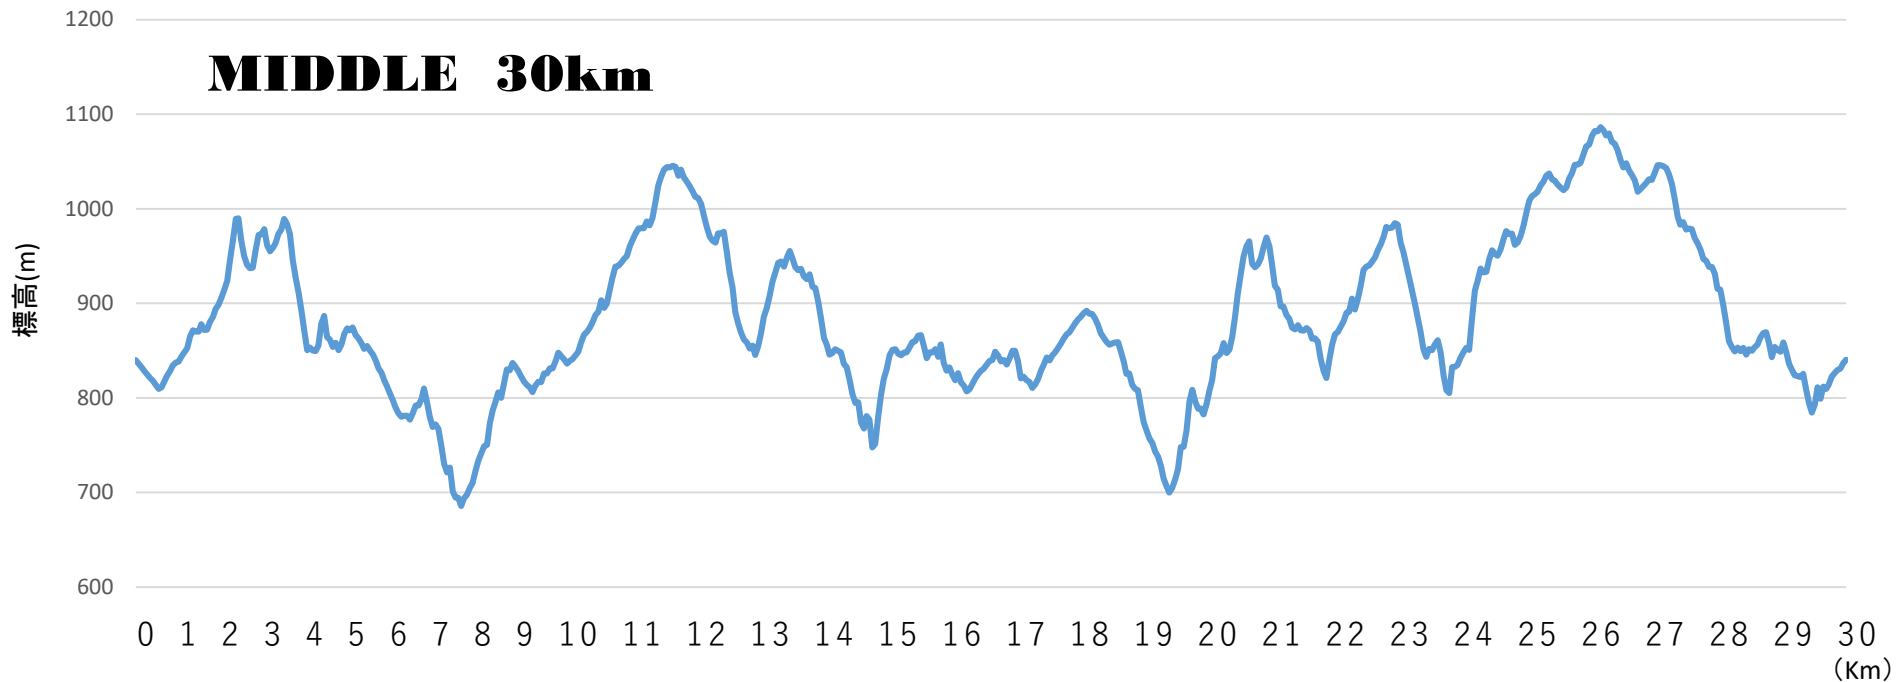

赤荒峠

ミドル関門③: スタート後4時間30分

林道終点

ミドル関門④: スタート後5時間

ログハウス

ミドル関門⑤: スタート後6時間20分

ショート・ミドル1周目

ミドル2周目

給水・補給

香美市

KOCHI-UNIV. ENSHURIN TRAIL RUN 2019

MIDDLE 30km

SHORT 15km