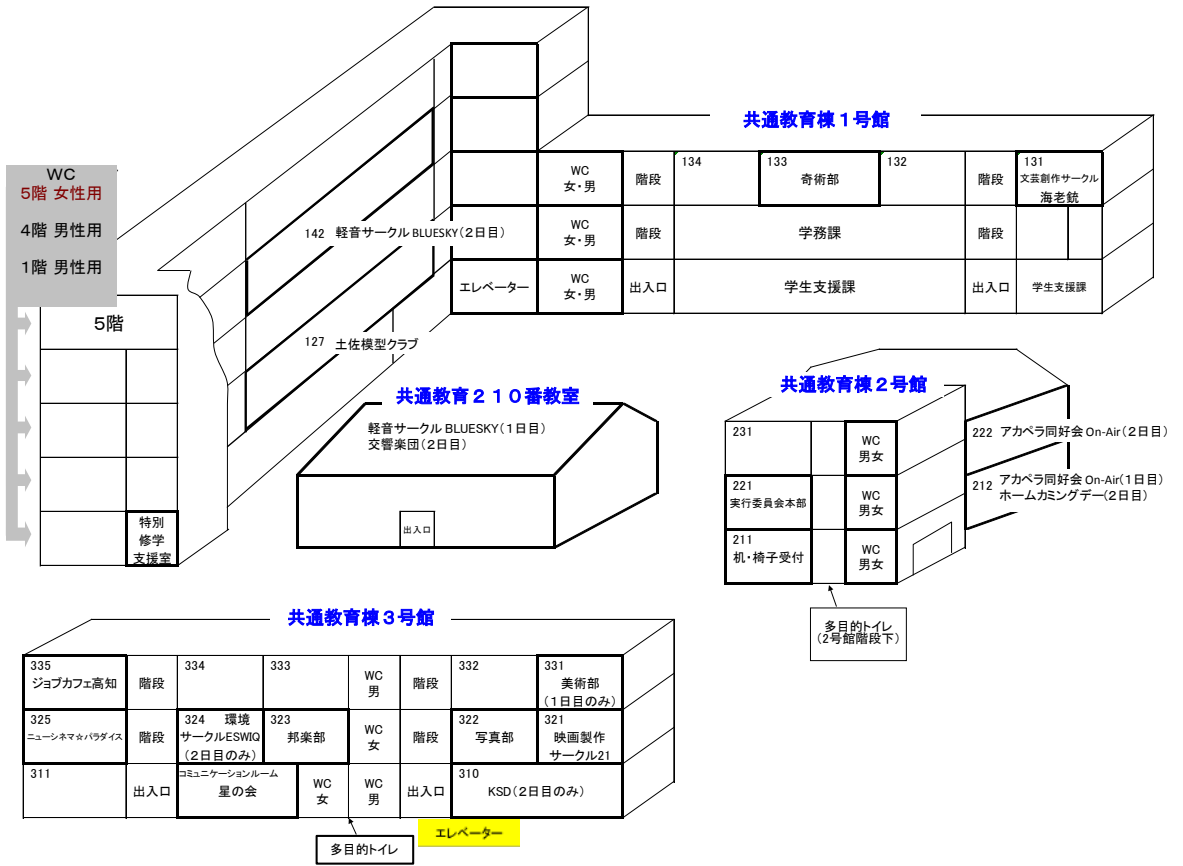

室内催し配置図

室内催し団体 PR

土佐模型クラブ 出張展示会

入場無料!

127

土佐模型クラブ高知大支部
土佐模型クラブ
高知工科大学模型同好会

131

♠ 手品家 ~magic house~ ♣

133 にて、マジック・ジャグリング
お見せします!
奇術部 Trick or Treat

133

(1日目)

210

(2日目)

142

軽音サークル「ライヴ」
BLUE SKY 開催!!

210