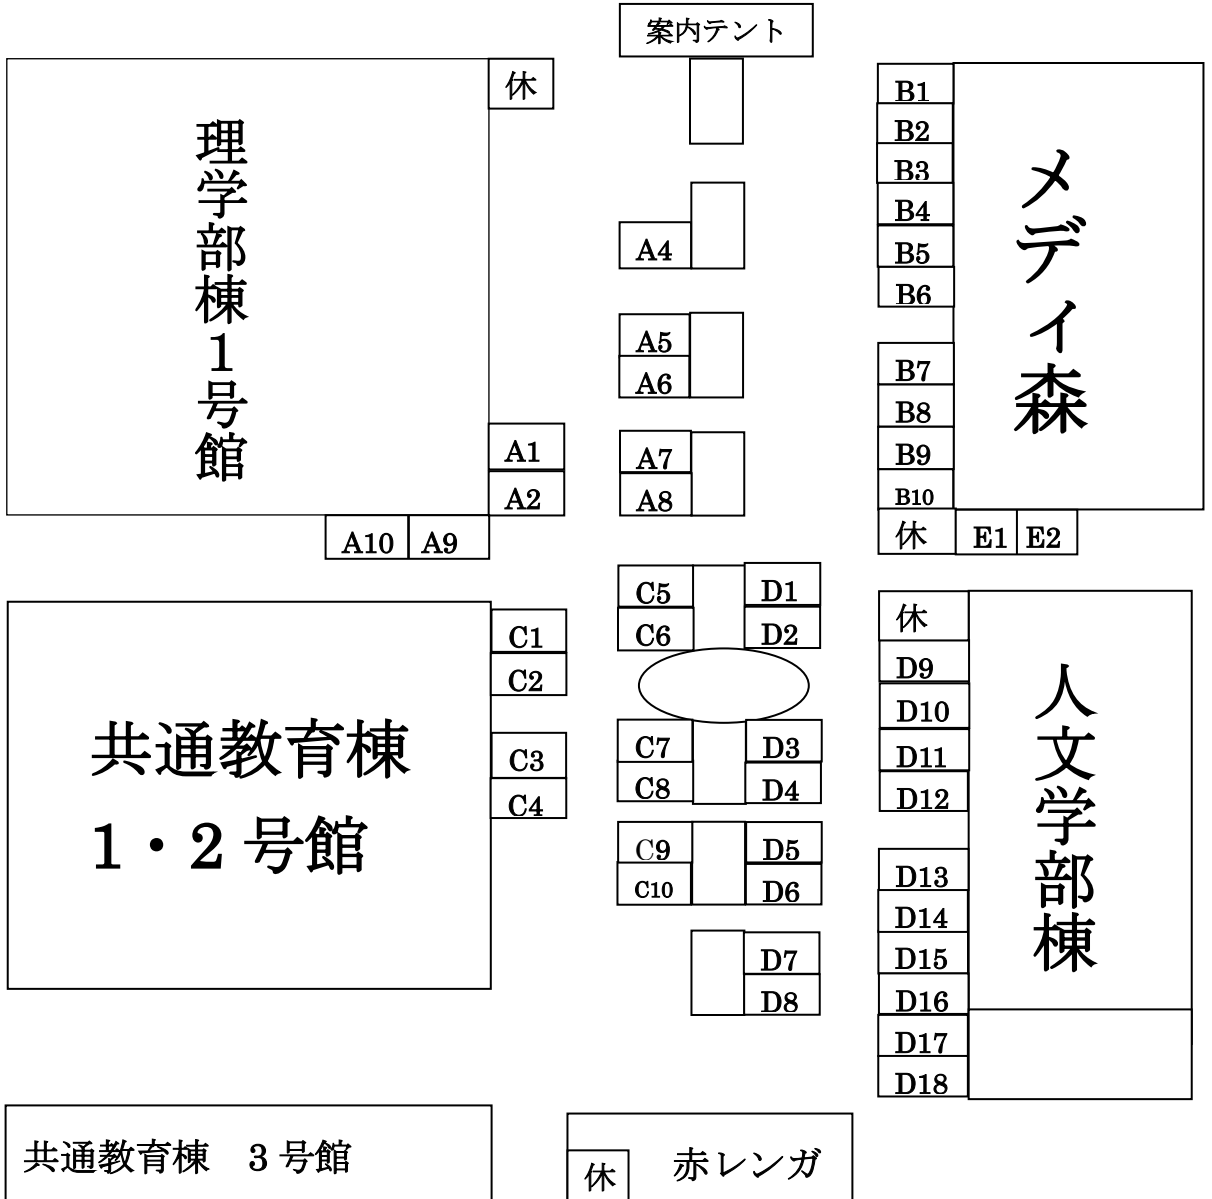

# メインストリート模擬店一覧

出店名	団体名	1日目	2日目
わ、たみん家	学教い組4回生	A1	A1
天の川を泳げ！たいやきくん	星の会	A2	A2
射的屋	ライフル射撃部	A3	A3
つなぎ屋さん	学生ボランティアセンター	A4	A4
		おうちクラブ周辺	
美術部	美術部	A5	
グリボ	Green Volley	A6	A6
げんき屋	PIZZA アルト	A7	A7
居酒屋 鉄笑	居酒屋 鉄笑	A8	A8
たびおかまる	しゅーくりーむ(農学部 1 回一部)	A9	
俺のフランク made in ボストン	ボストン	A10	A10
総合映像研究会	総合映像研究会	B1	B1
Photo Shop	写真部	B2	
豚汁屋	学教ろ組	B3	B3
おでんの森	こどもの森	B4	
あいき家	合気道部	B5	
新古典主義	芸文美術4回生	B6	B6
ろ組亭	学教ろ組	B7	B7
Sunday Market Supporters	Sunday Market Supporters	B8	B8
旅鶏人ーたびけいにんー	旅鯨人1回生	B9	B9
旅鯨人	旅鯨人2回生	B10	B10
本間屋	大阪府民会	C1	C1
やまの	学生有志	C2	C2
焼鳥ファンキー	シーブリーズ	C3	C3
ヤンソンキッチン	国コミ5回生	C4	
Devil's kitchen	VITA2014	C5	C5
ブッチムチムゲ	国コミ4回生	C6	C6
びっくりぎょう天	学教い組	C7	C7
マンドリンくらぶ	マンドリンクラブ	C8	

# 模擬店配置図一覧

理学部棟 1号館

案内テント

メデイ森

共通教育棟  
1・2号館

人文学部棟

共通教育棟 3号館

赤レンガ