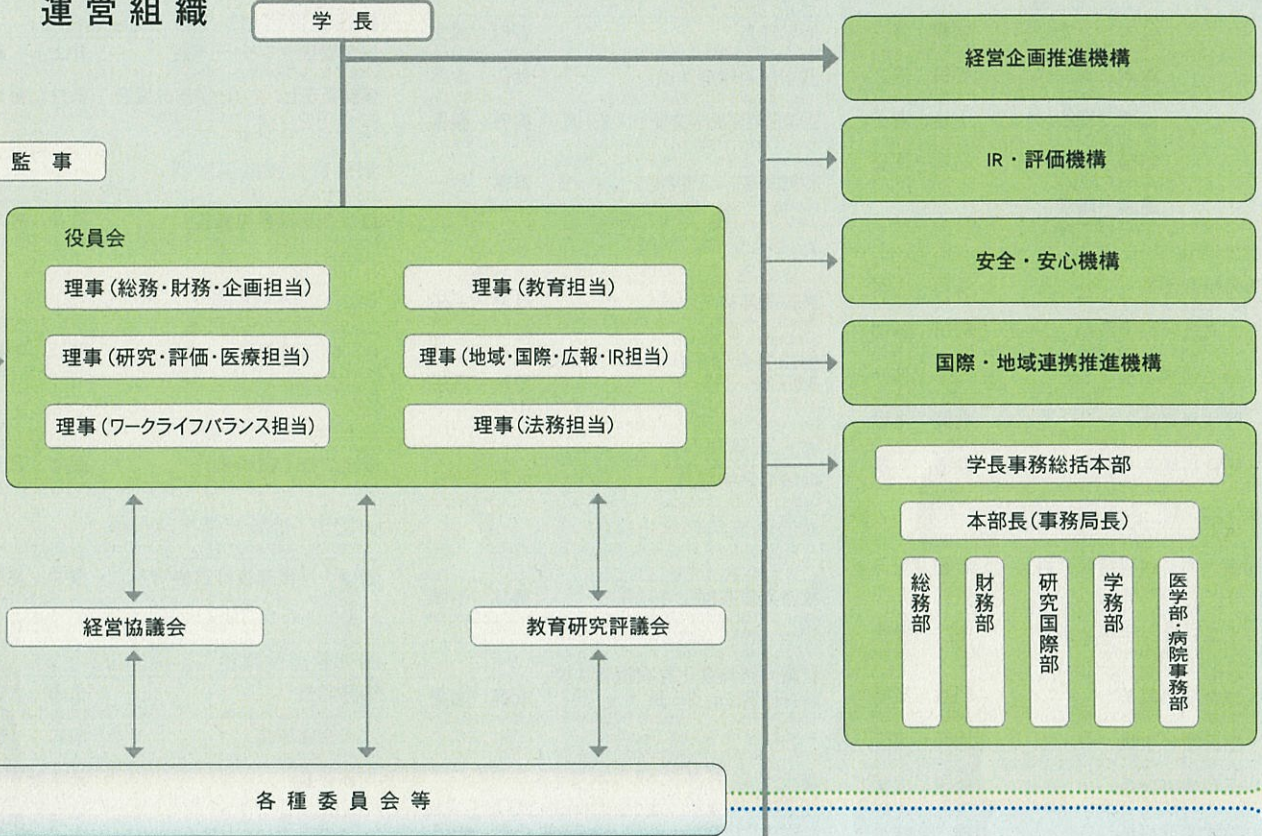

運営組織機構概念図

Structure of Administrative Organizations

国立大学法人高知大学

運営組織

教育研究組織

はじめに
組織・役員等
学部・大学院
学内共同教育
研究施設
共同利用・共同研究拠点
教職員・学生
国際交流
地域連携
財
務
キャンパス