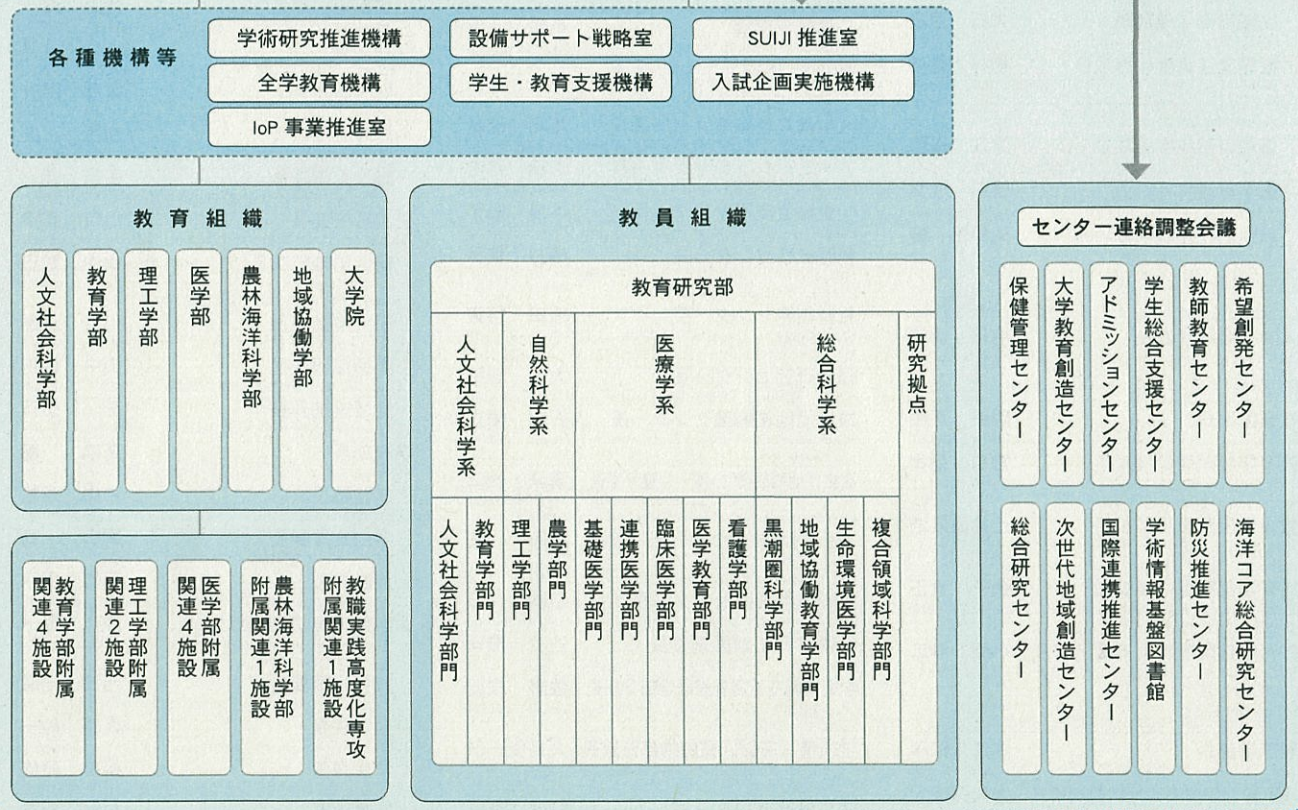

運営組織機構概念図

Structure of Administrative Organizations

国立大学法人高知大学

運営組織

教育研究組織

はじめに
組織・役員等
学部・大学院
学内共同教育
研究施設
共同利用・共同研究拠点
教職員・学生
国際交流
地域連携
財
務
キャンパス