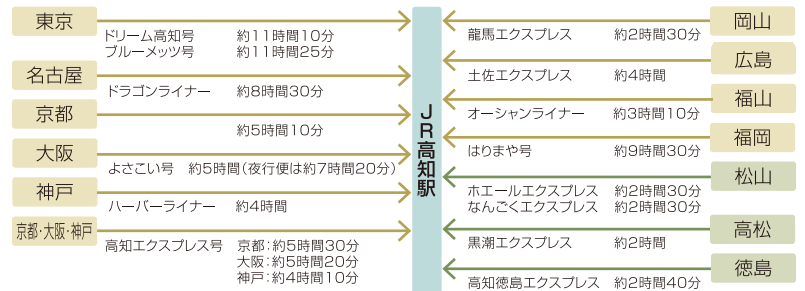

朝倉キャンパス: 人文社会科学部・教育学部・理工学部・地域協働学部・土佐さきがけプログラム 高知市曙町2-5-1

朝倉キャンパスまでの所要時間は次の通りです。

- ●高知龍馬空港から 車で約40分
  空港連絡バスで約35分「はりまや橋」又は、約40分「JR高知駅」下車後、バス、路面電車又はJR土讃線へ乗換え
  車で約20分又はバスで約25分
- ●高知駅から 路面電車で約30分、「朝倉(高知大学前)」下車
  JR土讃線約15分、「朝倉駅」下車、徒歩3分
- ●高知インターチェンジから 車で約30分
- ●伊野インターチェンジから 車で約5分

岡豊キャンパス: 医学部
南国市岡豊町小連

岡豊キャンパスまでの所要時間は次の通りです。

- ●高知龍馬空港から 車で約20分
- ●高知駅から 車で約20分
  バスで約30分
  JR土讃線約20分、「後免駅」下車、車で約15分
- ●南国インターチェンジから 車で約10分
- ●高知インターチェンジから 車で約10分

物部キャンパス: 農林海洋科学部
南国市物部乙200

物部キャンパスまでの所要時間は次の通りです。

- ●高知龍馬空港から 徒歩約15分
- ●高知駅から 車で約30分
  空港連絡バスで約35分、「高知龍馬空港」下車、徒歩約15分
  JR土讃線約20分、「後免駅」下車、車で約15分
- ●南国インターチェンジから 車で約20分
- ●後免駅から 車で約15分

高知県までの交通アクセス

▶ JR ※乗換時間は含みません

▶ 高速バス

▶ 車

▶ 飛行機

高知大学案内

発行日 2018年6月 / 発行 高知大学総務課
〒780-8520 高知市曙町2-5-1 TEL 088-844-8643 E-mail kh13@kochi-u.ac.jp