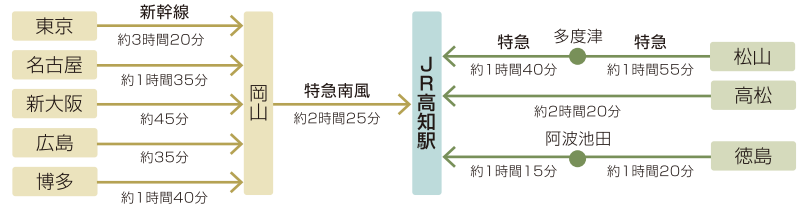

朝倉キャンパス: 人文社会科学部・教育学部・理工学部・地域協働学部・土佐さきがけプログラム 高知市曙町2-5-1

朝倉キャンパスまでの所要時間は次の通りです。

- ●高知龍馬空港から 車で約40分
  空港連絡バスで約35分「はりまや橋」又は、約40分「JR高知駅」下車後、バス、路面電車又はJR土讃線へ乗換え
  車で約20分又はバスで約25分
- ●高知駅から 路面電車で約30分、「朝倉(高知大学前)」下車
  JR土讃線約15分、「朝倉駅」下車、徒歩3分
- ●高知インターチェンジから 車で約30分
- ●伊野インターチェンジから 車で約5分

岡豊キャンパス: 医学部
南国市岡豊町小連

岡豊キャンパスまでの所要時間は次の通りです。

- ●高知龍馬空港から 車で約20分
- ●高知駅から 車で約20分
  バスで約30分
  JR土讃線約20分、「後免駅」下車、車で約15分
- ●南国インターチェンジから 車で約10分
- ●高知インターチェンジから 車で約10分

物部キャンパス: 農林海洋科学部
南国市物部乙200

物部キャンパスまでの所要時間は次の通りです。

- ●高知龍馬空港から 徒歩約15分
- ●高知駅から 車で約30分
  空港連絡バスで約35分、「高知龍馬空港」下車、徒歩約15分
  JR土讃線約20分、「後免駅」下車、車で約15分
- ●南国インターチェンジから 車で約20分
- ●後免駅から 車で約15分

高知県までの交通アクセス

▶ JR ※乗換時間は含みません

▶ 高速バス

▶ 車

▶ 飛行機

高知大学案内

発行日 2018年6月 / 発行 高知大学総務課
〒780-8520 高知市曙町2-5-1 TEL 088-844-8643 E-mail kh13@kochi-u.ac.jp