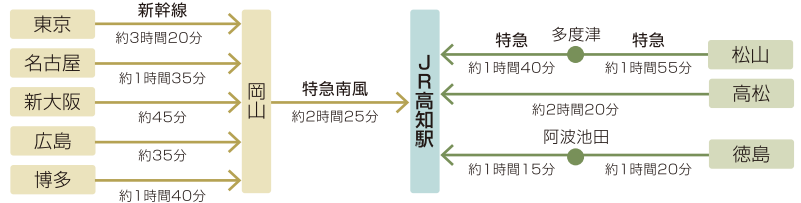

■ 朝倉キャンパス: 人文社会科学部・教育学部・理工学部・地域協働学部・土佐さきがけプログラム 高知市曙町2-5-1

朝倉キャンパスまでの所要時間は次の通りです。

- 高知龍馬空港から 車で約40分
  空港連絡バスで約35分「はりまや橋」又は、約40分「JR高知駅」下車後、バス、路面電車又はJR土讃線へ乗換え
  車で約20分又はバスで約25分
- 高知駅から 路面電車で約30分、「朝倉(高知大学前)」下車
  JR土讃線約15分、「朝倉駅」下車、徒歩3分
- 高知インターチェンジから 車で約30分
- 伊野インターチェンジから 車で約5分

■ 岡豊キャンパス: 医学部 南国市岡豊町小蓮

岡豊キャンパスまでの所要時間は次の通りです。

- 高知龍馬空港から 車で約20分
- 高知駅から 車で約20分
  バスで約30分
  JR土讃線約20分、「後免駅」下車、車で約15分
- 南国インターチェンジから 車で約10分
- 高知インターチェンジから 車で約10分

■ 物部キャンパス: 農林海洋科学部・土佐さきがけプログラム生命・環境人材育成コース 南国市物部乙200

物部キャンパスまでの所要時間は次の通りです。

- 高知龍馬空港から 徒歩約15分
- 高知駅から 車で約30分
  空港連絡バスで約35分、「高知龍馬空港」下車、徒歩約15分
  JR土讃線約20分、「後免駅」下車、車で約15分
- 南国インターチェンジから 車で約20分
- 後免駅から 車で約15分

高知県までの交通アクセス

▶ JR ※乗換時間は含みません

▶ 高速バス

▶ 車

▶ 飛行機

高知大学案内

発行日 2017年6月 / 発行 高知大学総務課
〒780-8520 高知市曙町2-5-1 TEL 088-844-8643 E-mail kh13@kochi-u.ac.jp