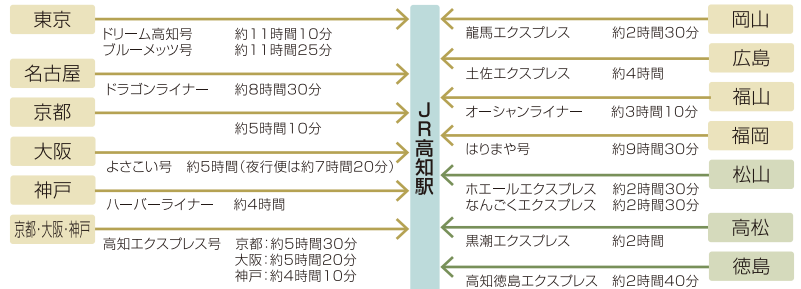

物部キャンパスまでの所要時間は次の通りです。

- 高知龍馬空港から 徒歩約15分
- 高知駅から 車で約30分
空港連絡バスで約35分、「高知龍馬空港」下車、徒歩約15分
JR土讃線約20分、「後免駅」下車、車で約15分
- 南国インターチェンジから 車で約20分
- 後免駅から 車で約15分

高知県までの交通アクセス

▶ JR ※乗換時間は含みません

▶ 高速バス

▶ 車

▶ 飛行機

高知大学案内